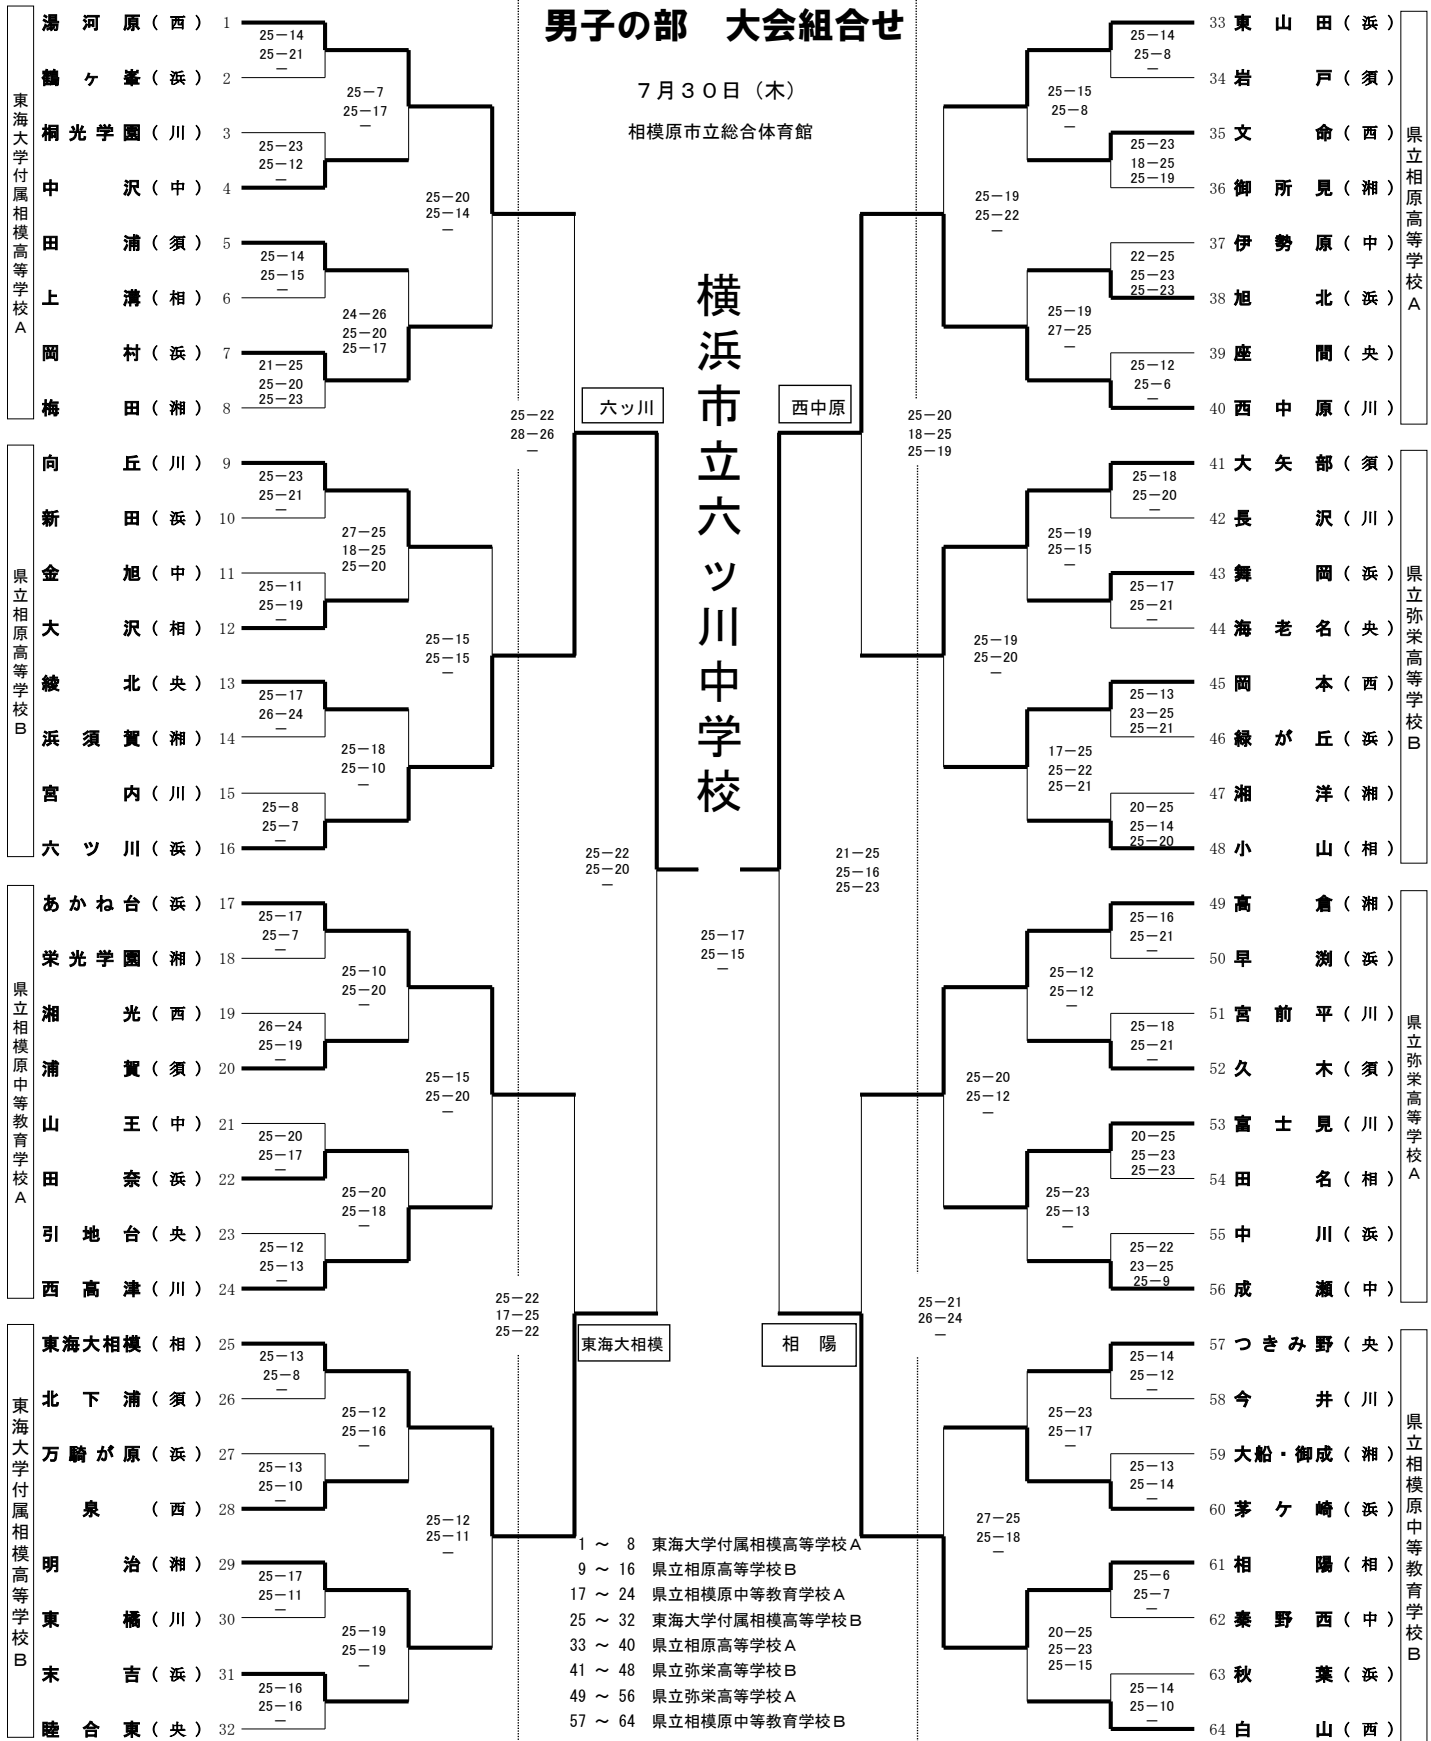

男子の部 大会組合せ

7月30日(木)
相模原市立総合体育館

横浜市立六ツ川中学校

六ツ川

西中原

東海大相模

相陽

- 1 ~ 8 東海大学付属相模高等学校A
- 9 ~ 16 県立相原高等学校B
- 17 ~ 24 県立相模原中等教育学校A
- 25 ~ 32 東海大学付属相模高等学校B
- 33 ~ 40 県立相原高等学校A
- 41 ~ 48 県立弥栄高等学校B
- 49 ~ 56 県立弥栄高等学校A
- 57 ~ 64 県立相模原中等教育学校B