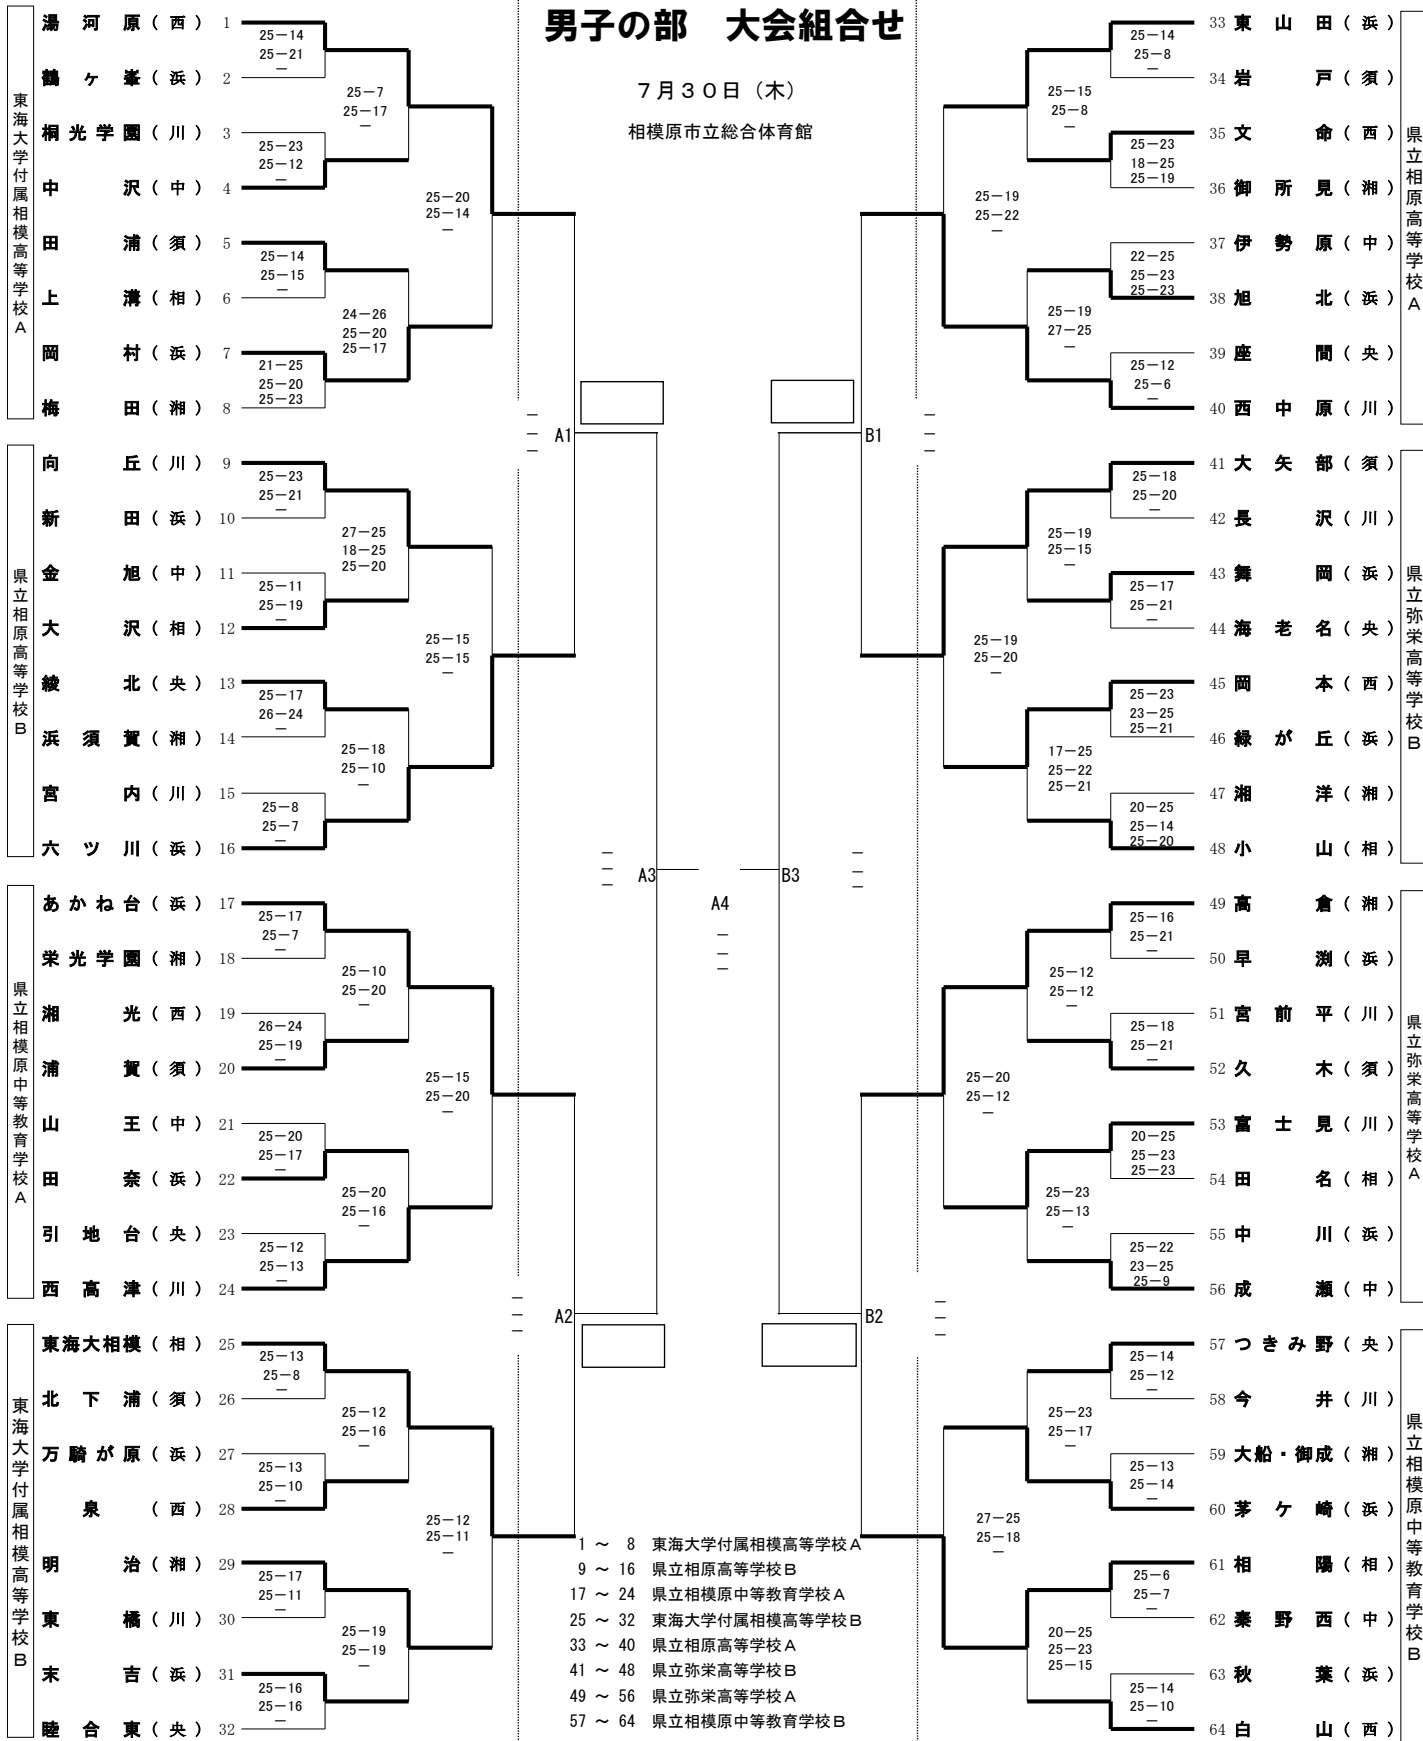

男子の部 大会組合せ

7月30日(木)

相模原市立総合体育館

東海大学付属相模高等学校A

県立相原高等学校B

県立相模原中等教育学校A

東海大学付属相模高等学校B

県立相原高等学校A