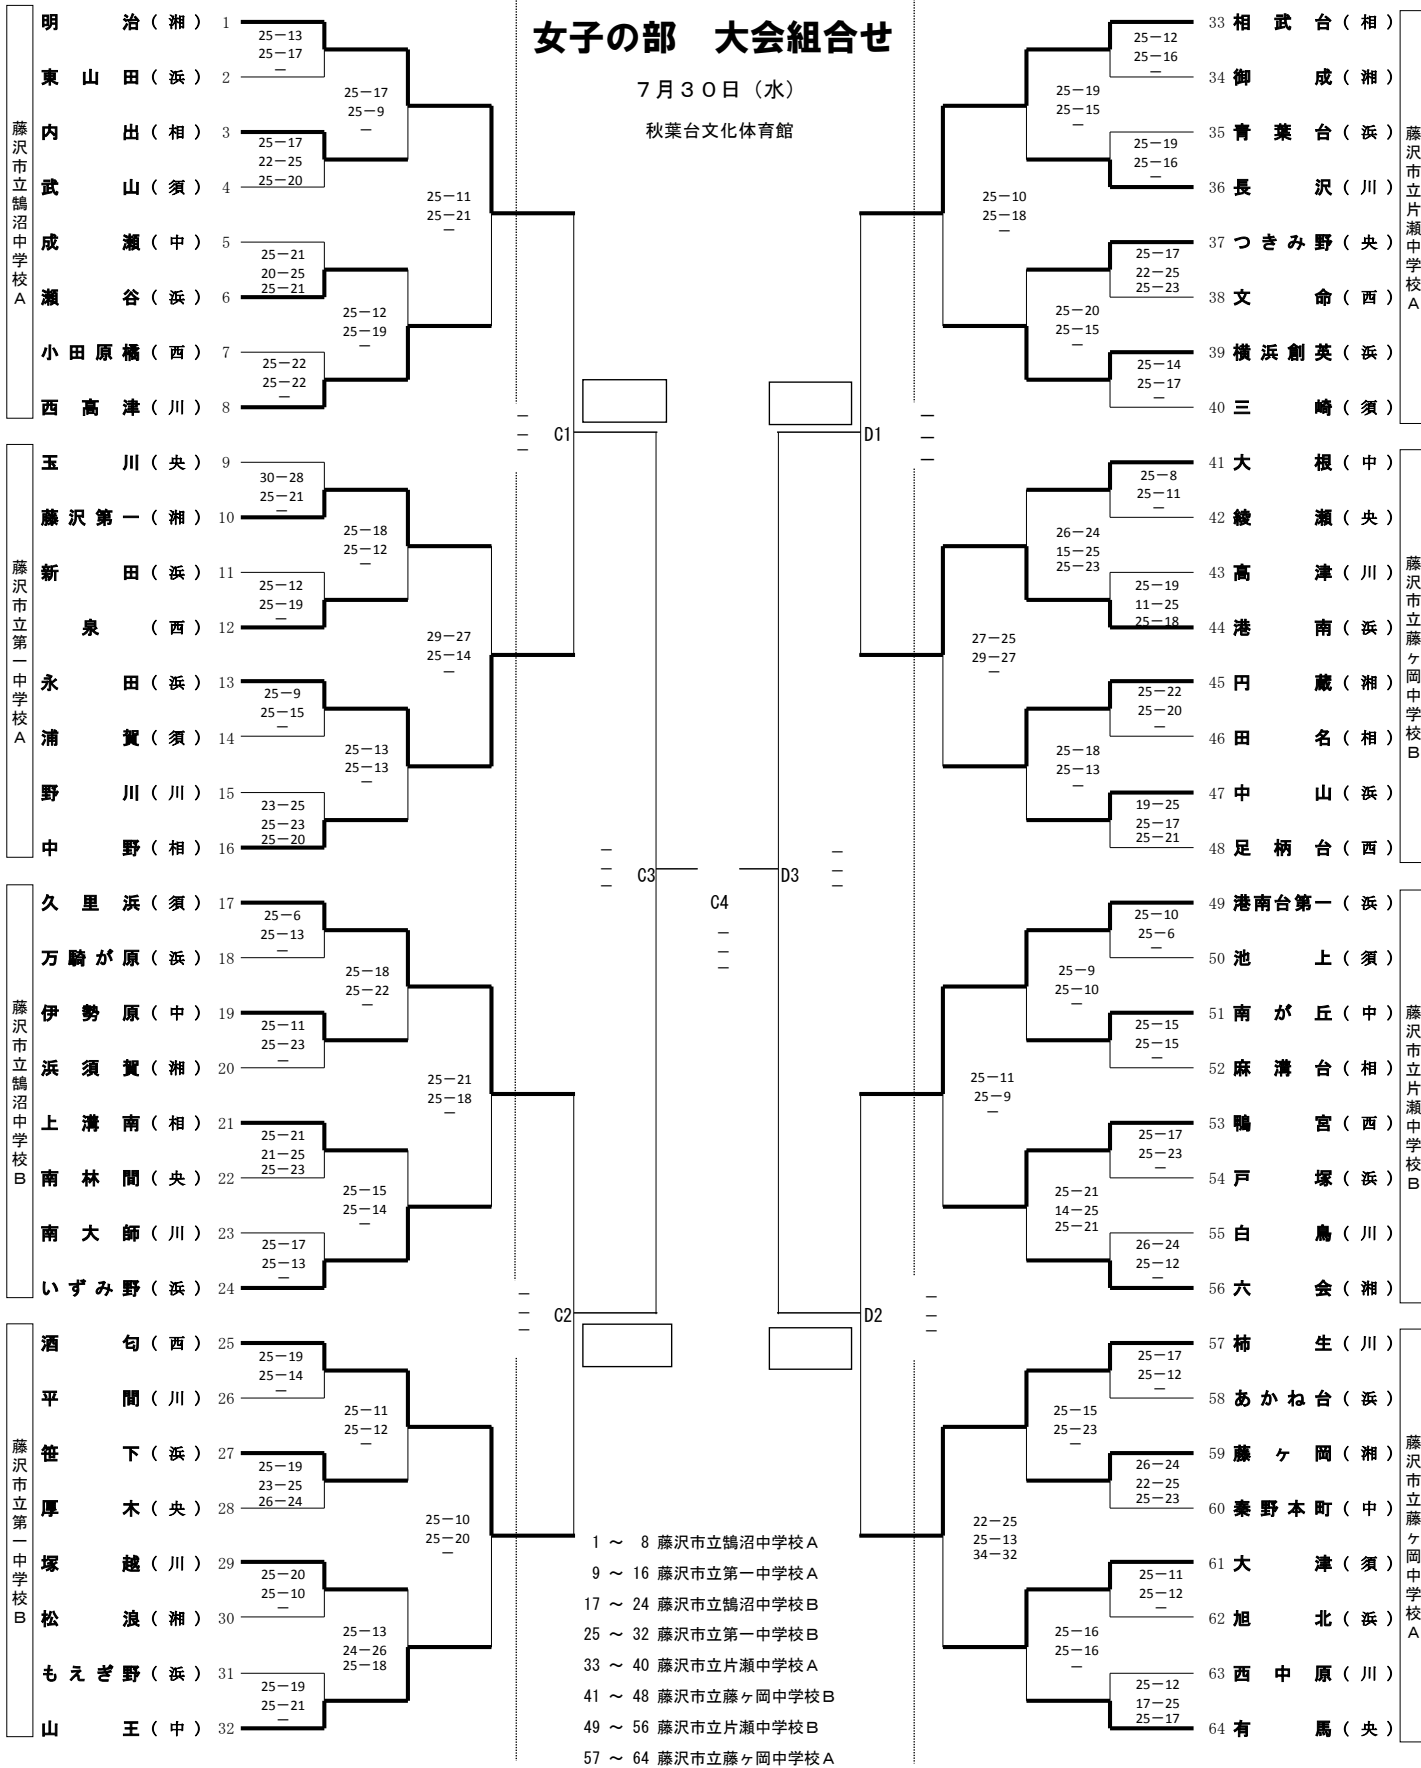

女子の部 大会組合せ

7月30日(水)

秋葉台文化体育館

- 1 ~ 8 藤沢市立鶴沼中学校 A
- 9 ~ 16 藤沢市立第一中学校 A
- 17 ~ 24 藤沢市立鶴沼中学校 B
- 25 ~ 32 藤沢市立第一中学校 B
- 33 ~ 40 藤沢市立片瀬中学校 A
- 41 ~ 48 藤沢市立藤ヶ岡中学校 B
- 49 ~ 56 藤沢市立片瀬中学校 B
- 57 ~ 64 藤沢市立藤ヶ岡中学校 A