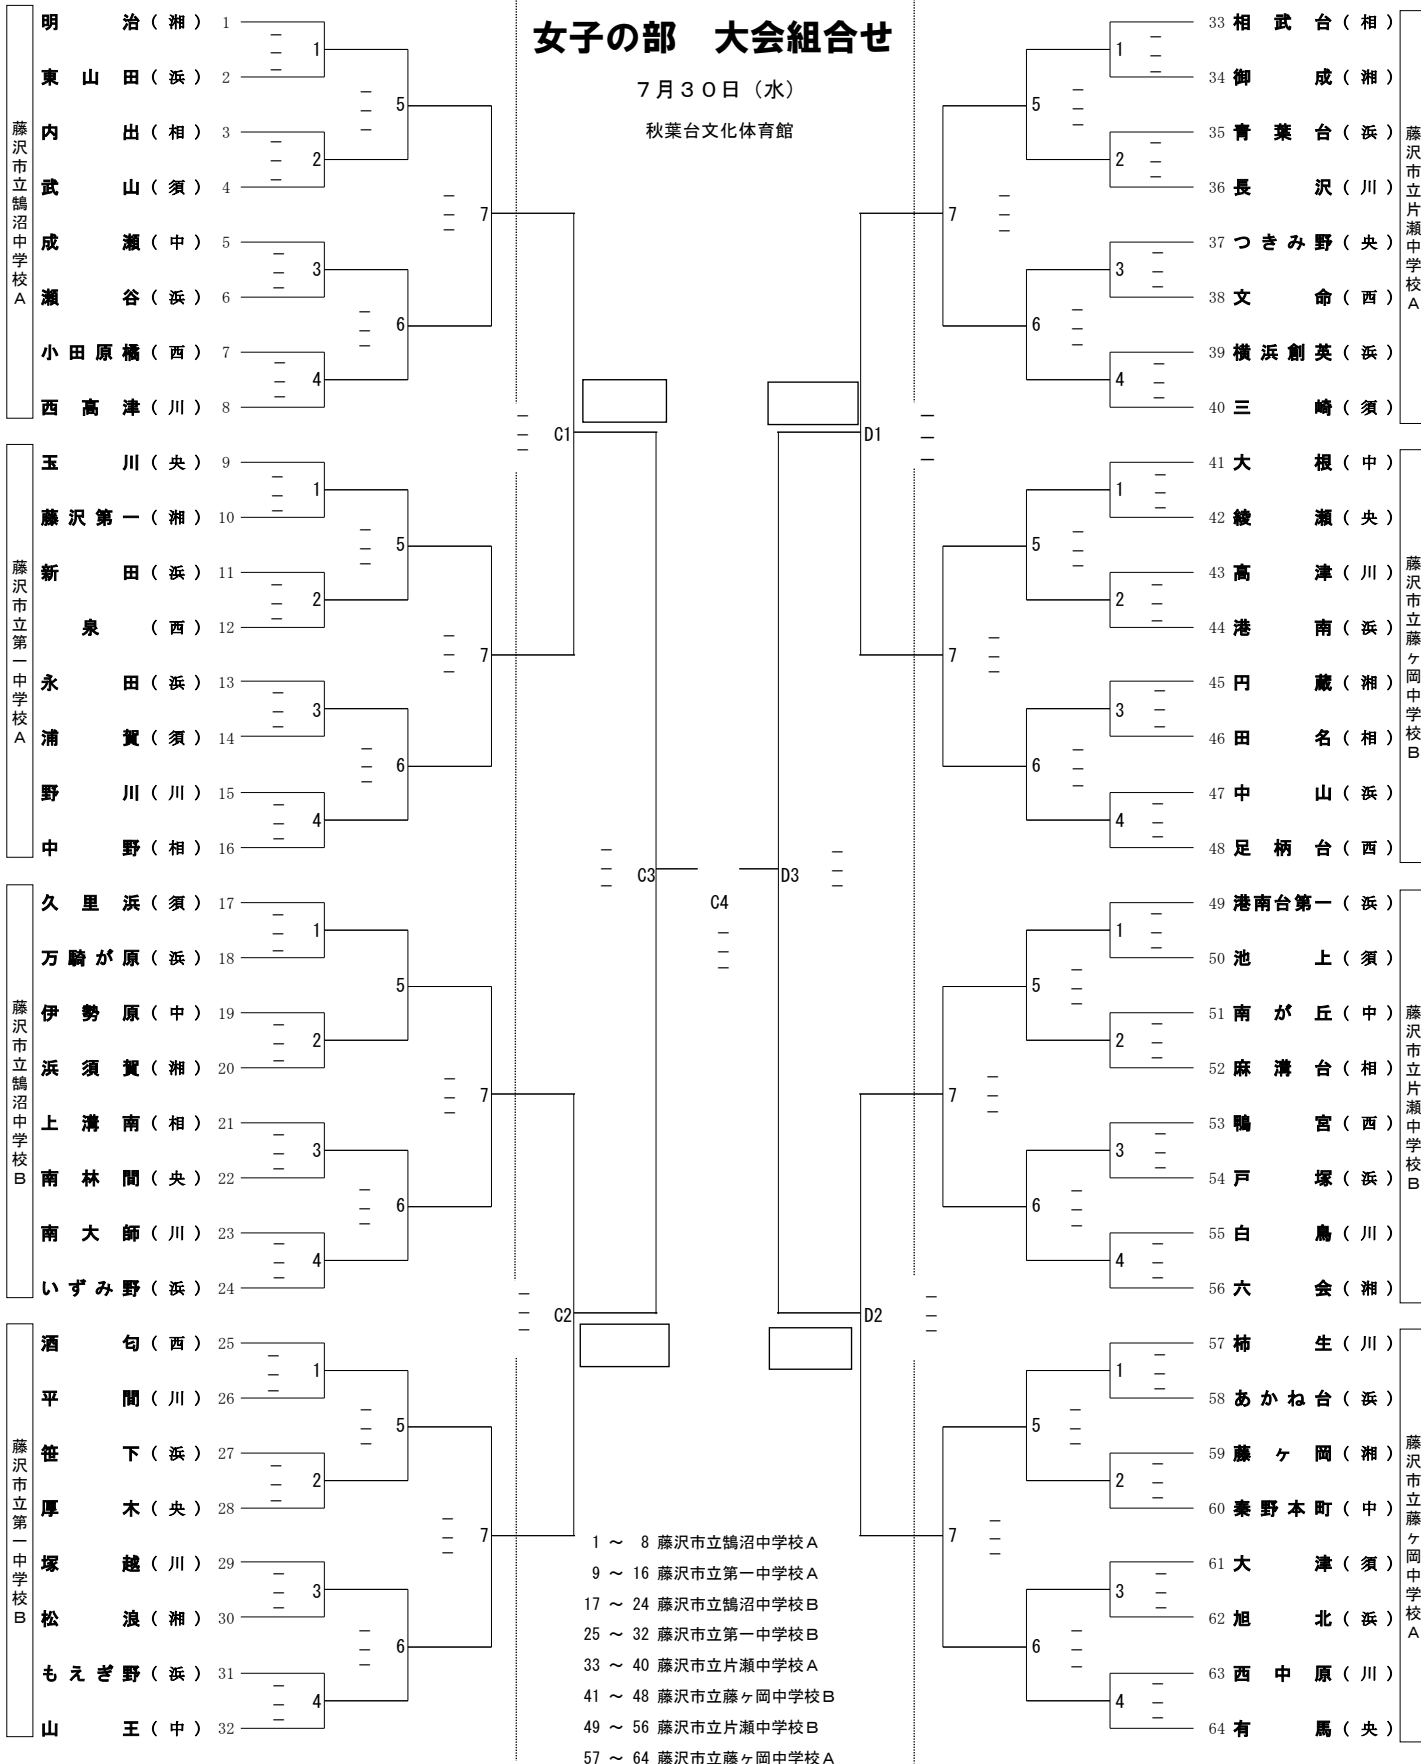

女子の部 大会組合せ

7月30日(水)

秋葉台文化体育館

- 1 ~ 8 藤沢市立鶴沼中学校 A
- 9 ~ 16 藤沢市立第一中学校 A
- 17 ~ 24 藤沢市立鶴沼中学校 B
- 25 ~ 32 藤沢市立第一中学校 B
- 33 ~ 40 藤沢市立片瀬中学校 A
- 41 ~ 48 藤沢市立藤ヶ岡中学校 B
- 49 ~ 56 藤沢市立片瀬中学校 B
- 57 ~ 64 藤沢市立藤ヶ岡中学校 A