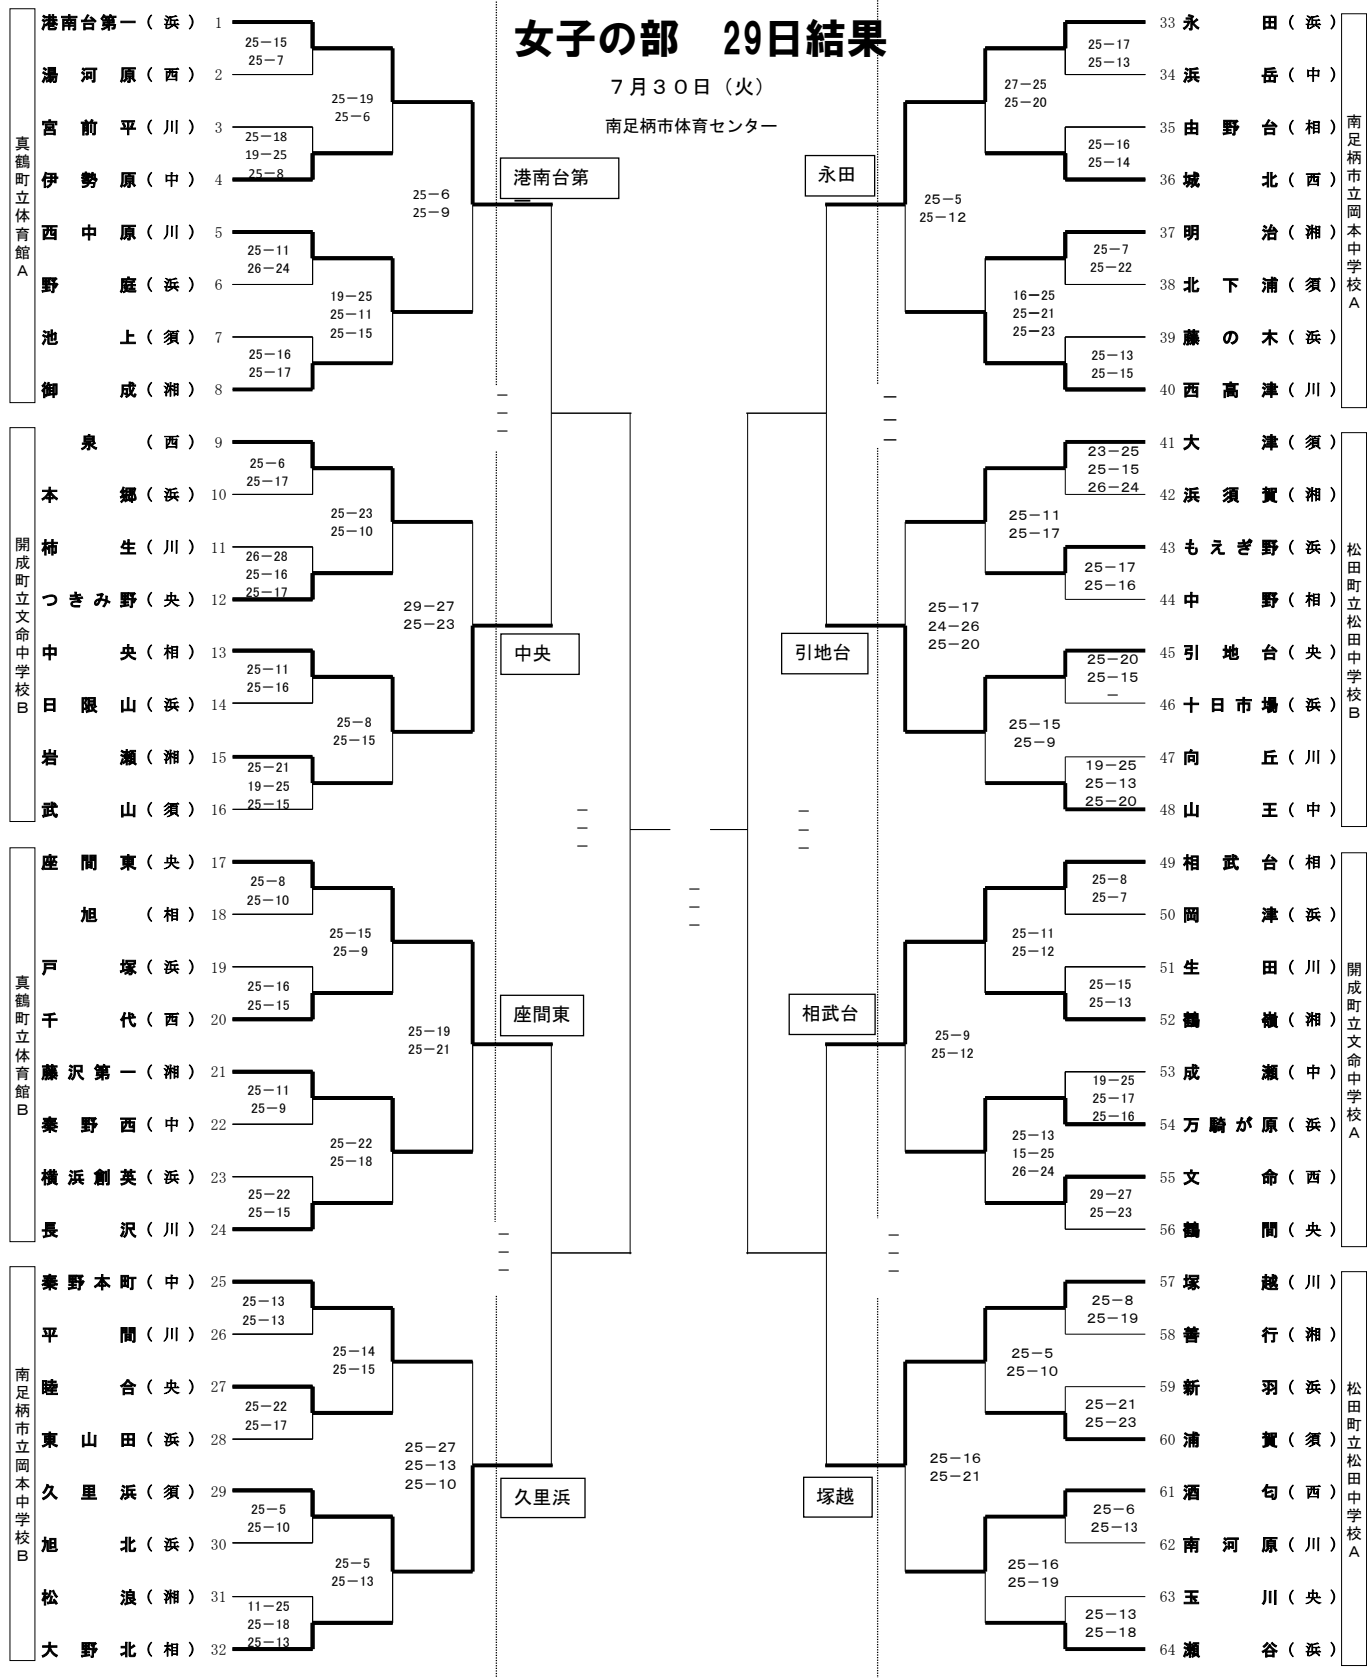

女子の部 29日結果

7月30日(火)
南足柄市体育センター

真鶴町立体育館A

開成町立文命中学校B

真鶴町立体育館B

南足柄市立岡本中学校B

南足柄市立岡本中学校A

松田町立松田中学校B