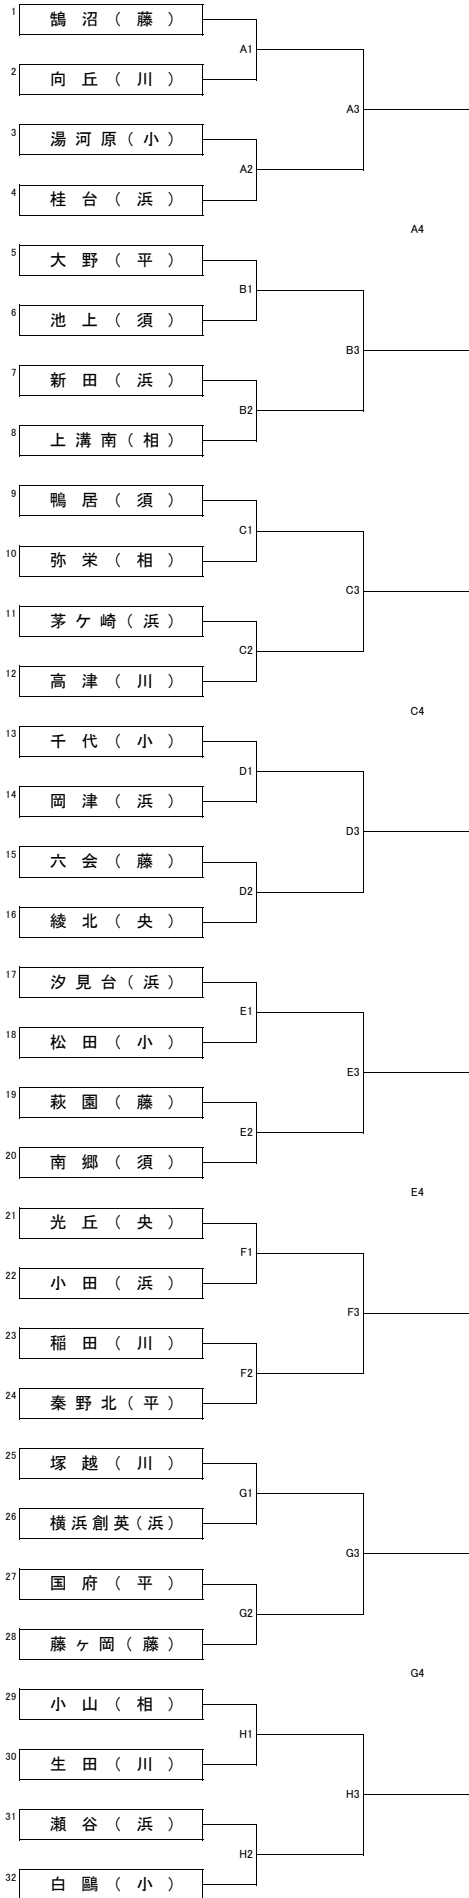

令和5年度

神奈川県中学校バレーボール選手権大会組み合わせ

<女子>
第2日目(10日)

第1日目(3日)

- 1~8 : 平塚市立大野中学校
- 9~16 : 横須賀市立岩戸中学校
- 17~24 : 松田町立松田中学校
- 25~32 : 川崎市立塚越中学校
- 33~40 : 相模原市立相武台中学校
- 41~48 : 横浜市立十日市場中学校
- 49~56 : 藤沢市立長後中学校
- 57~64 : 大和市立渋谷中学校

第1日目(3日)