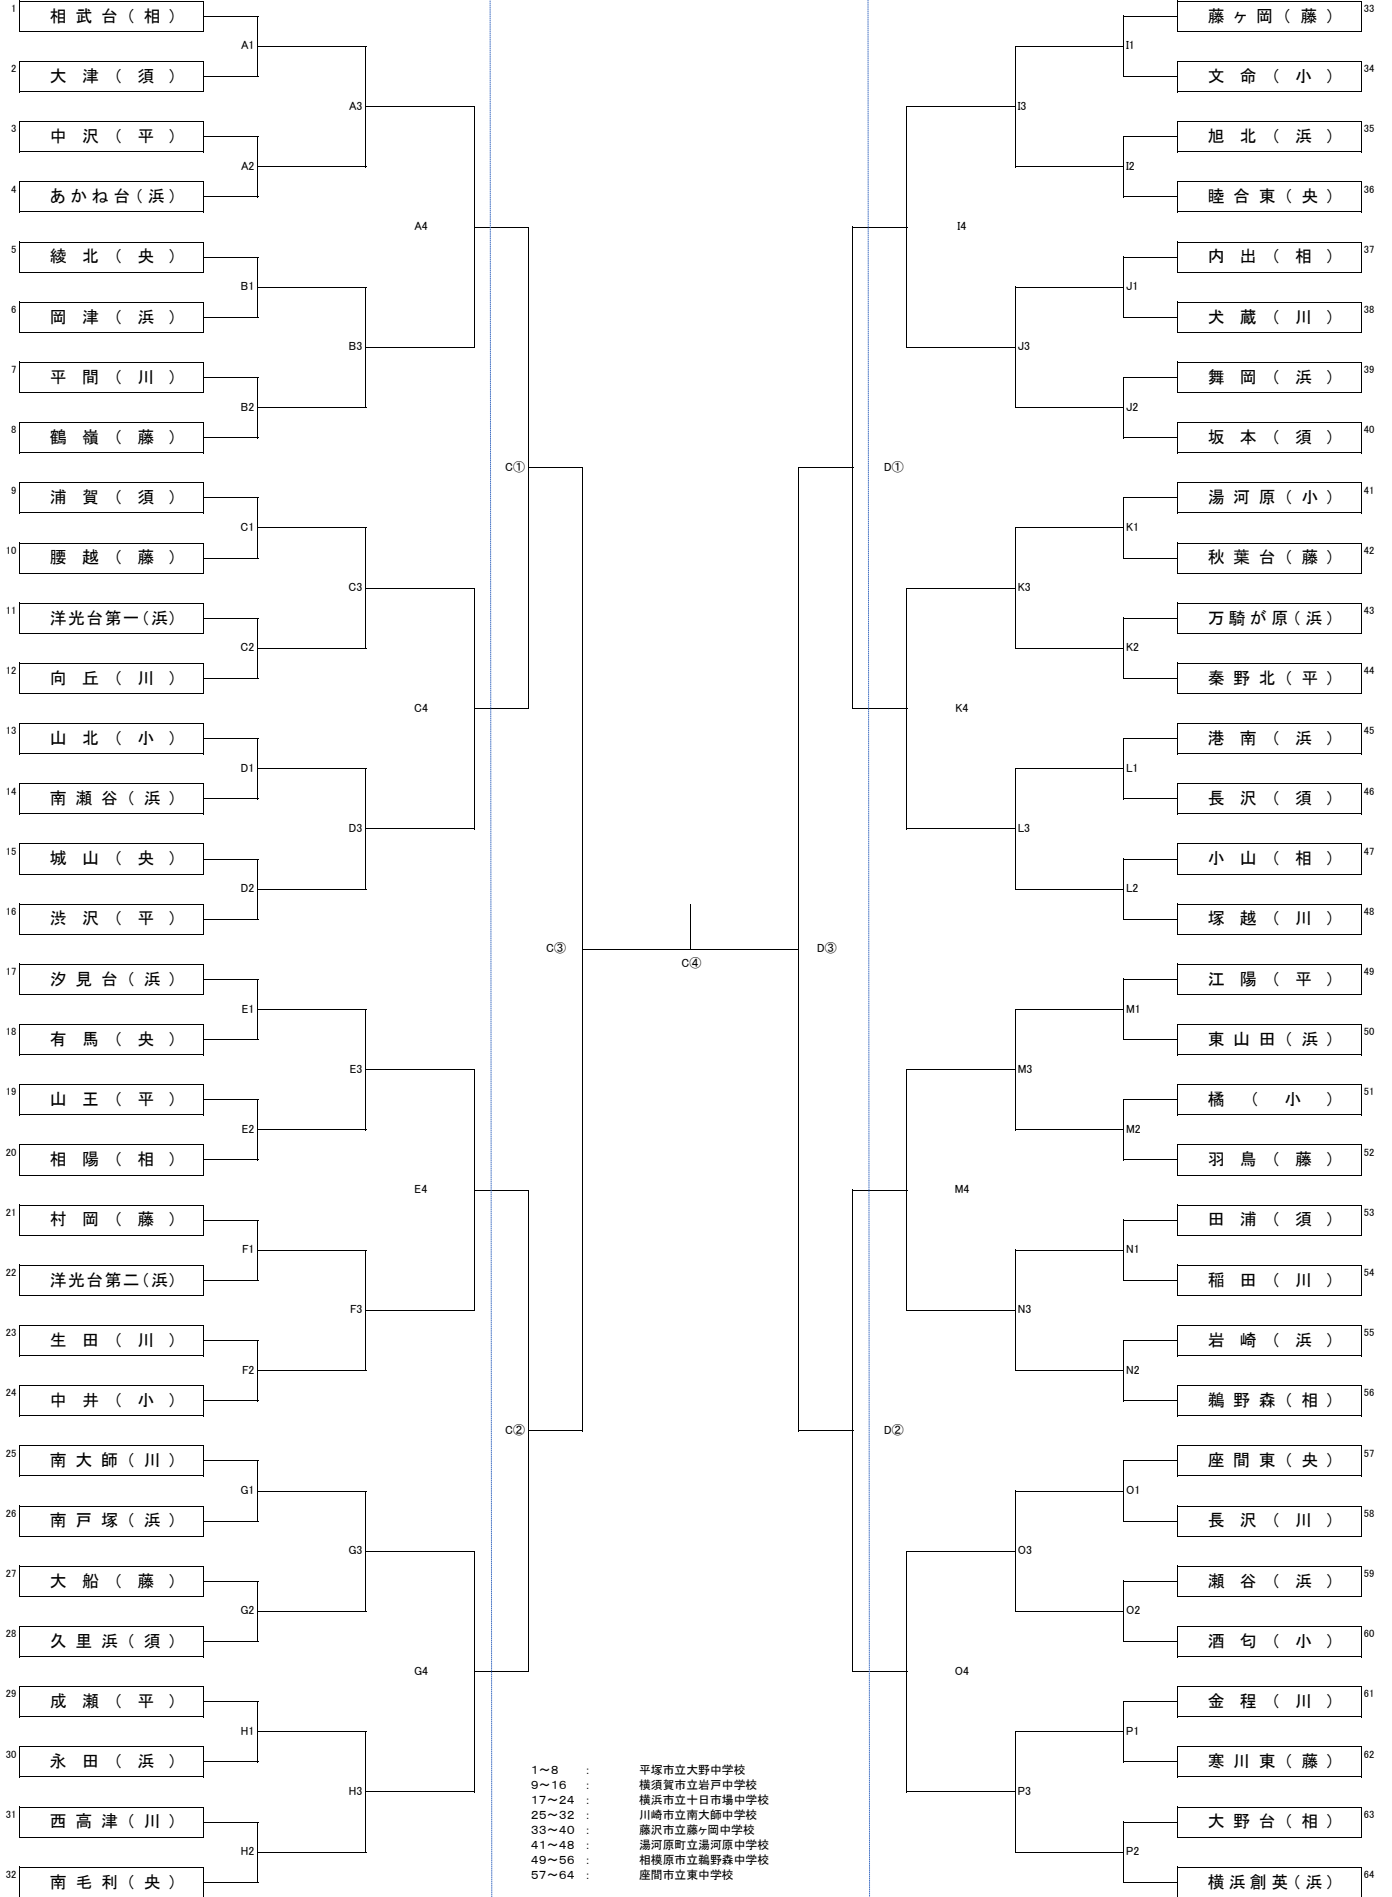

令和4年度

神奈川県中学校バレーボール選手権大会組み合わせ

<女子>
第2日目(11日)

第1日目(4日)

第1日目(4日)

- 1~8 : 平塚市立大野中学校
- 9~16 : 横須賀市立岩戸中学校
- 17~24 : 横浜市長瀬中学校
- 25~32 : 川崎市立南大師中学校
- 33~40 : 藤沢市立藤ヶ岡中学校
- 41~48 : 湯河原町立湯河原中学校
- 49~56 : 相模原市立鶴野森中学校
- 57~64 : 座間市立東中学校