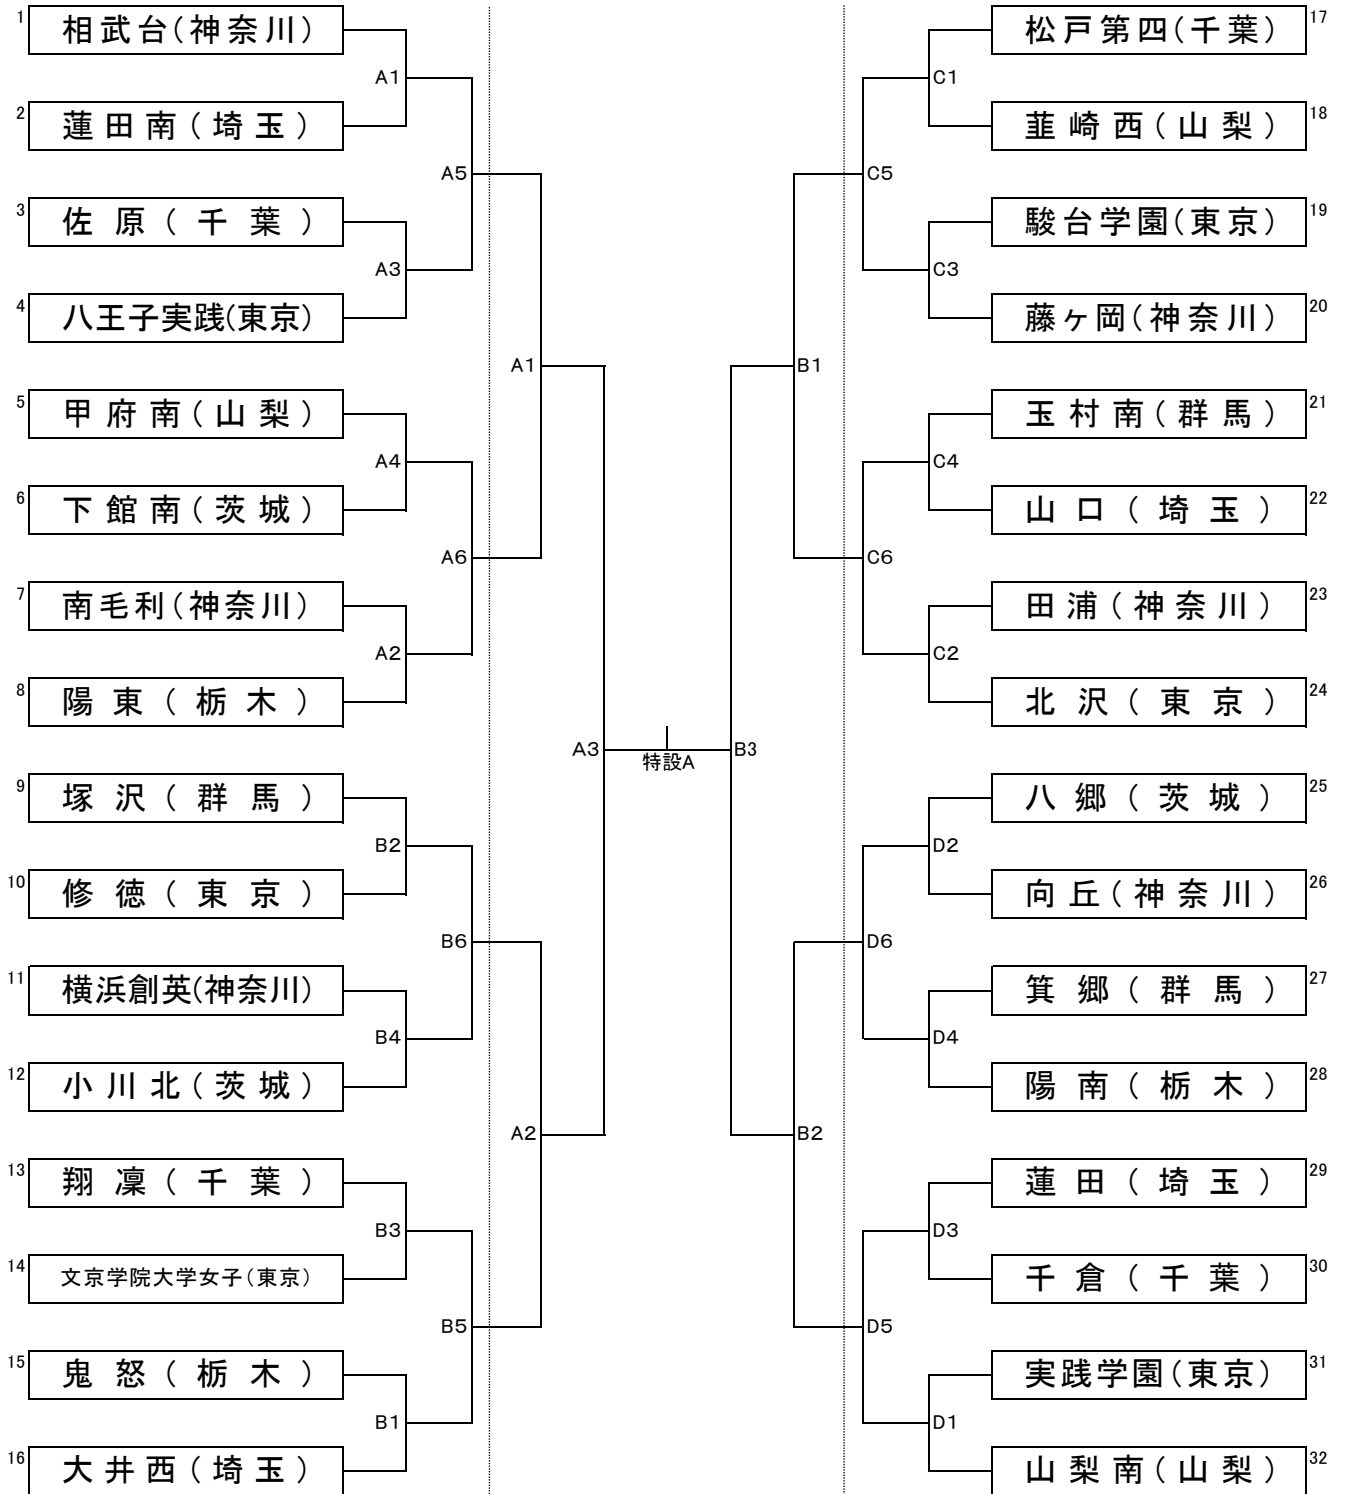

関東中学校バレーボール大会組み合わせ

＜女 子＞

第1日目(8日)

第2日目(9日)

第1日目(8日)

第1日目(8日) : 小田原市総合文化体育館(小田原アリーナ)
第2日目(9日) : 小田原市総合文化体育館(小田原アリーナ)

メインアリーナ ABCD コート
メインアリーナ AB コート 決勝 特設Aコート

試合開始時刻(1日目)

- 第1試合 9:30~
- 第2試合 10:30~
- 第3試合 11:30~
- 第4試合 12:30~
- 第5試合 13:30~
- 第6試合 14:30~

試合開始時刻(2日目)

- 準々決勝第1試合 9:30~
- 準々決勝第2試合 10:30~
- 準決勝 AB コート 11:30~
- 決勝 特設コート 13:30~

試合球:ミカサ